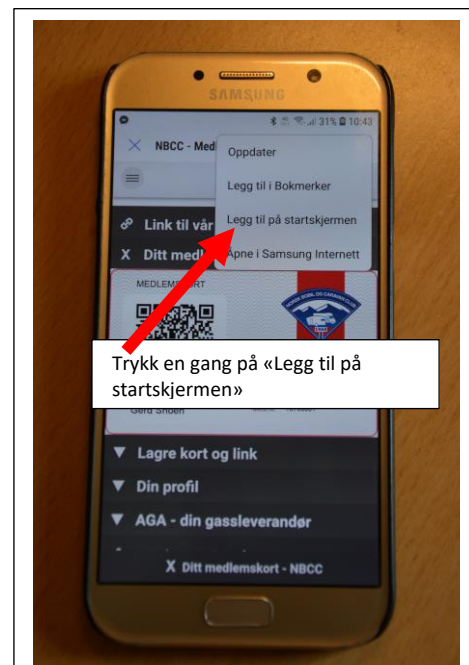

Lagre medlemskort og APP

Når man har sendt følgende melding til 2440, NBCC medlemskort, får man en SMS tilbake med en link. Denne kan lett lagres også på Samsung. Det kan variere litt mellom modellene.

SMS-en med linken for medlemskort kan sendes videre til ektefelle/samboer slik at også denne kan laste ned sitt digitale medlemskort på sin telefon.

Lykke til med digitalt medlemskort.