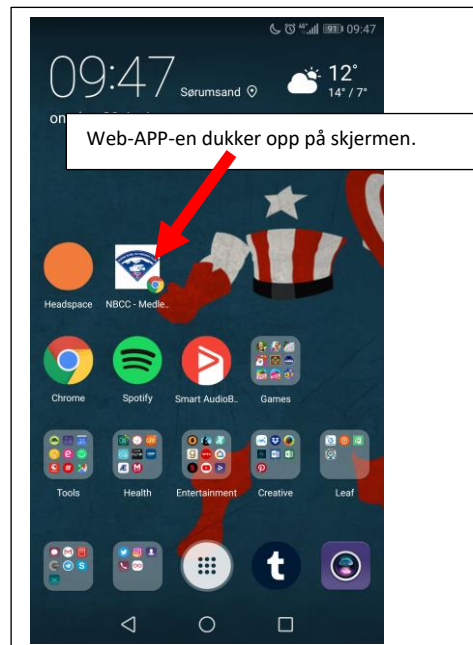

Lagre medlemskort og APP

Når man har sendt følgende melding til 2440, NBCC medlemskort, får man en SMS tilbake med en link. Denne kan lett lagres også på Huawei.

SMS-en med linken for medlemskort kan sendes videre til ektefelle/samboer slik at også denne kan laste ned sitt digitale medlemskort på sin telefon.