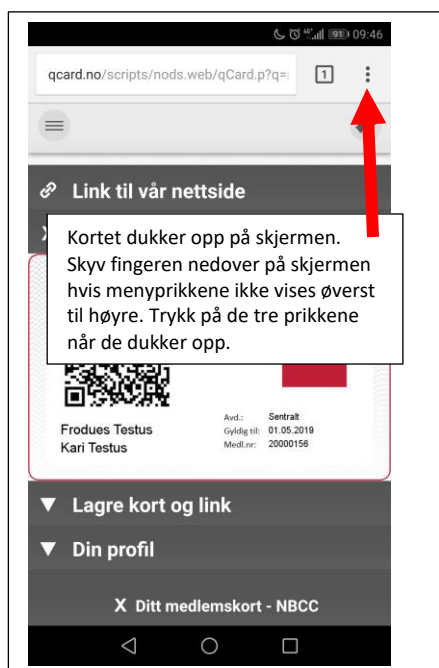

Lagre medlemskort og APP

Når man har sendt følgende melding til 2440, NBCC medlemskort, får man en SMS tilbake med en link. Denne kan lett lagres også på Huawei.

SMS-en med linken for medlemskort kan sendes videre til ektefelle/samboer slik at også denne kan laste ned sitt digitale medlemskort på sin telefon.

Lykke til med digitalt medlemskort.