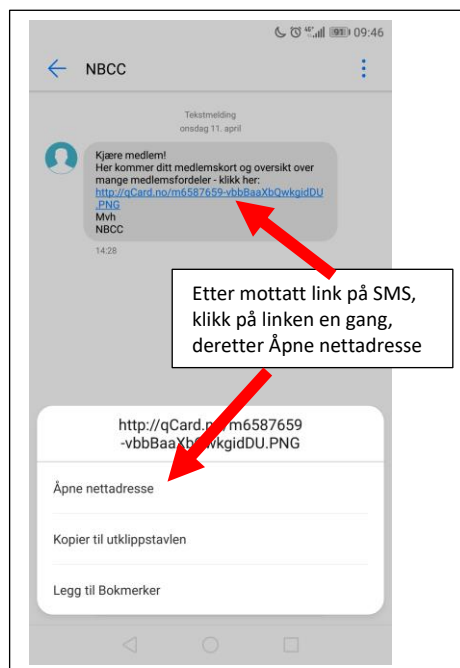

Lagre medlemskort og APP

Når man har sendt følgende melding til 2440, NBCC medlemskort, får man en SMS tilbake med en link. Denne kan lett lagres også på Huawei.

SMS-en med linken for medlemskort kan sendes videre til ektefelle/samboer slik at også denne kan laste ned sitt digitale medlemskort på sin telefon.