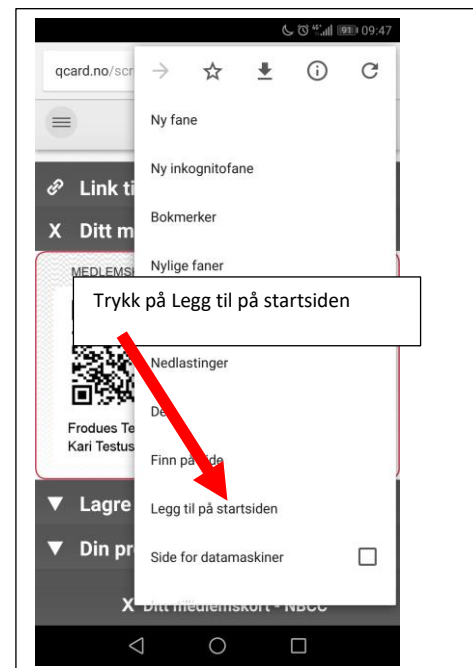

Lagre medlemskort og APP

Når man har sendt følgende melding til 2440, NBCC medlemskort, får man en SMS tilbake med en link. Denne kan lett lagres også på Huawei.

SMS-en med linken for medlemskort kan sendes videre til ektefelle/samboer slik at også denne kan laste ned sitt digitale medlemskort på sin telefon.