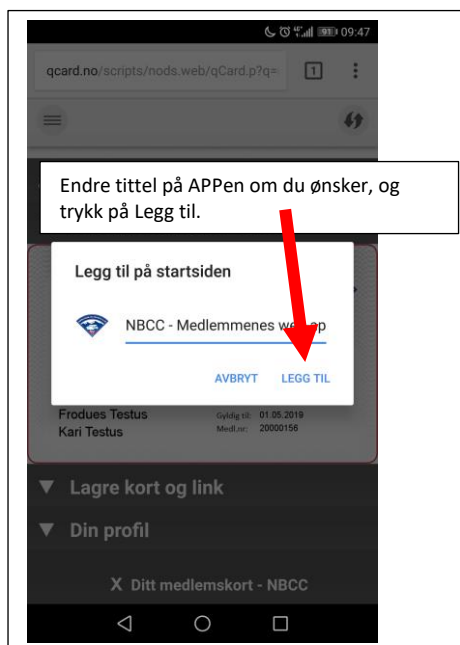

Lagre medlemskort og APP

Når man har sendt følgende melding til 2440, NBCC medlemskort, får man en SMS tilbake med en link. Denne kan lett lagres også på Huawei.

SMS-en med linken for medlemskort kan sendes videre til ektefelle/samboer slik at også denne kan laste ned sitt digitale medlemskort på sin telefon.